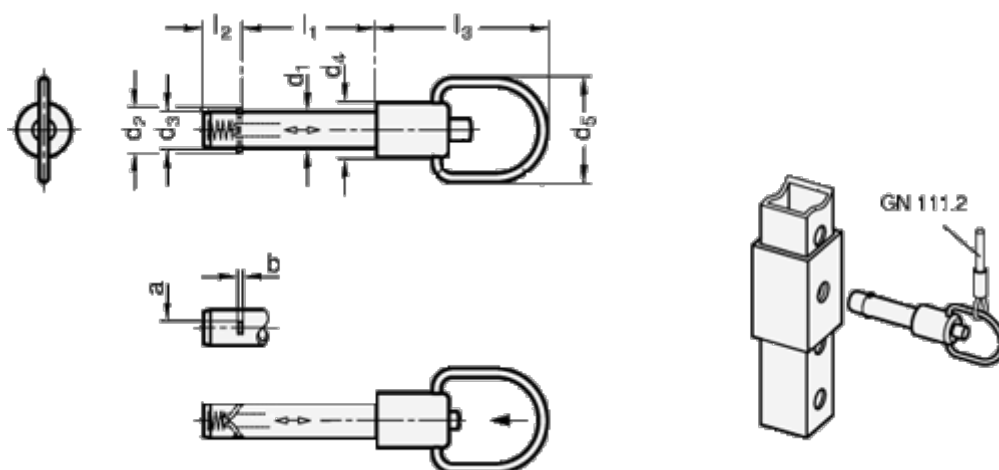

Varenummer: 202142840
 Beskrivelse: E+G
 Låsepal med aksial-lås GN 214.2-8-40

Mål

| | | | |
|----------|--------|-----------------------------------|--------|
| a | = 2.8 | l2 | = 8.4 |
| b | = 1.0 | l3 | = 38.0 |
| d1 -0,01 | = 8 | Max. statisk belastning (KN) = 28 | |
| d2 | = 10.4 | | |
| d3 | = 7.9 | | |
| d4 | = 12 | | |
| d5 | = 23 | | |
| l1 +0,4 | = 40 | | |